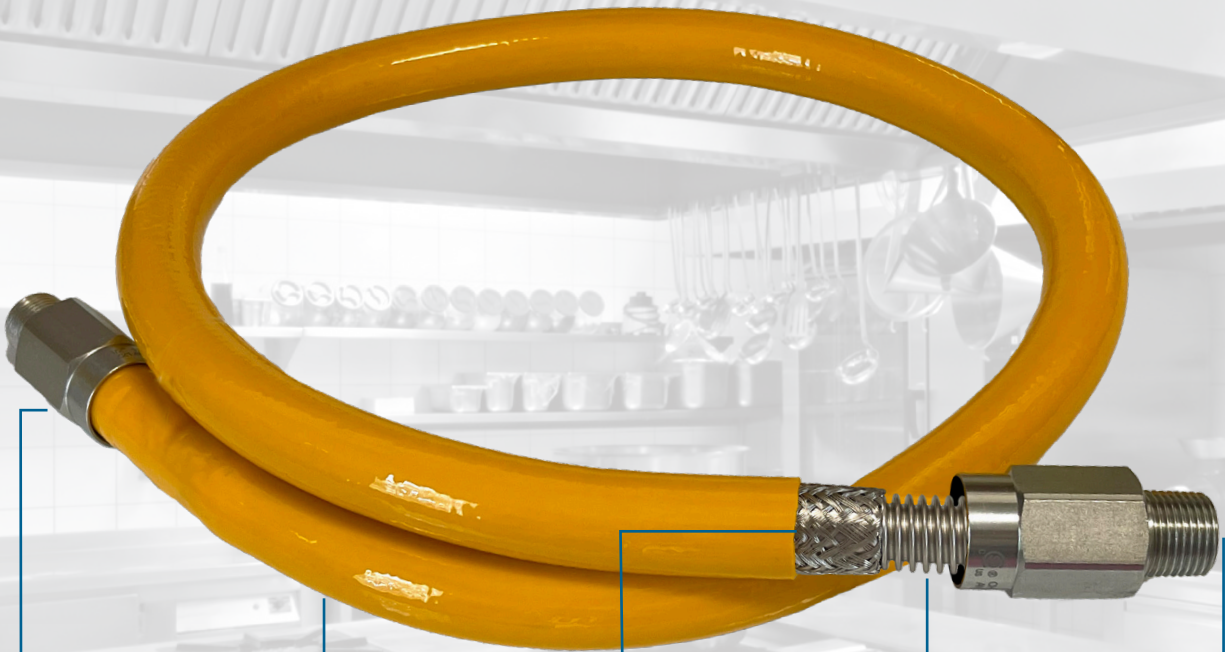

Commercial Foodservice Gas Hoses Mangueras de Gas Comerciales Para Servicios de Alimentos Tuyau de Gaz Pour le Service Alimentaire

Welded Construction

Increased durability, remains gas-tight long after competitor's crimped assemblies begin to loosen

Construcción Soldada

Mayor durabilidad, permanece hermético al gas aún más que los ensamblajes engarzados de la competencia que comienzan a aflojarse

Construction Soudée

Augmente la durabilité, restant étanche au gaz longtemps après le début des assemblages sertis pour desserrer

Heavy duty stainless steel braid prevents hose from stretching and wearing out as equipment is moved

Envoltura Radial

El acero inoxidable resistente evita que la manguera se estire o se desgaste a medida que se mueve el equipo

Connecteur Pivotant à 360°

- Permet au tuyau de gaz de pivoter dans les espaces restreints et réduit le stress sur le tuyau dû à la flexion
- Plein débit de gaz sans restriction
- Rotation complète à 360 degrés